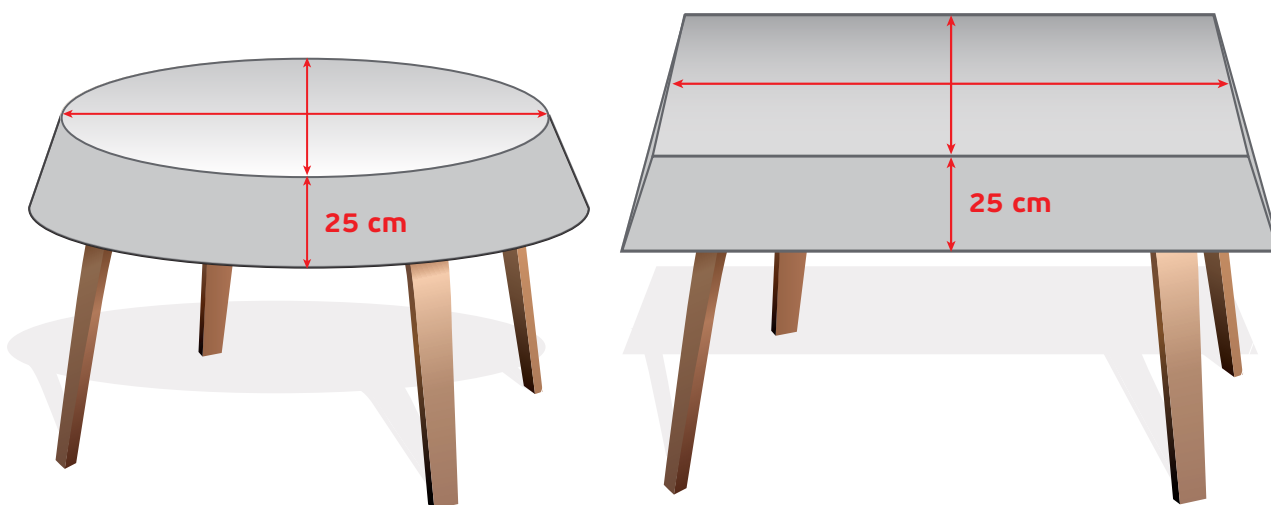

Erläuterungen

D Das richtige Tischdeckenmaß für Ihre Tischgröße

Messen Sie die Länge und Breite bzw. den Durchmesser Ihres Tisches und addieren Sie zweimal den gewünschten seitlichen Überhang. Dieser beträgt standardmäßig ca. 25 cm.

GB The right tablecloth dimensions for your table size

Measure the length and width or diameter of your table and add twice the desired overhang on the sides. This is usually approx. 25 cm.

F Votre nappe aux dimensions exactes

Mesurez la longueur et la largeur, ou le diamètre de votre table et ajoutez deux fois la longueur de retombée latéral souhaitée. Celle-ci est généralement de 25 cm environ.

I Le dimensioni corrette della tovaglia per il vostro tavolo

Misurare la lunghezza e la larghezza o il diametro del tavolo e aggiungere due volte lo sbalzo desiderato sui lati. Solitamente misura 25 cm.

E La medida de mantel adecuada al tamaño de su mesa

Mida la longitud y la anchura o el diámetro de su mesa y, a continuación, sume la caída lateral que desee, multiplicada por dos. La medida estándar de la caída lateral es de 25 cm aproximadamente.

RUS Какой размер скатерти для какого стола

Измерьте длину и ширину или диаметр Вашего стола и добавьте две длины желаемой свисающей части скатерти. По стандарту она составляет 25 см.

D Alle Muster sind Reproduktionen, Creation Hornschuch. Farbabweichungen sind aus drucktechnischen Gründen möglich.

GB All patterns are reproductions, Creation Hornschuch. Variations in colour may occur because of printing techniques.

F Tous les motifs et dessins sont des créations exclusives Hornschuch. Pour des raisons d'impression, sous réserve de divergences de couleurs des dessins pour des raisons d'impression.

I Tutti i modelli sono riproduzioni, Creation Hornschuch. Sono possibili variazioni di colore dovute a motivi tecnici di stampa.

E Todos los modelos son reproducciones, Creation Hornschuch. Pueden existir variaciones de color debido a razones técnicas de impresión.

RUS Все образцы являются репродукциями, разработка фирмы Hornschuch. Возможны различия в цветовых оттенках вследствие изменения цветопередачи при печати.