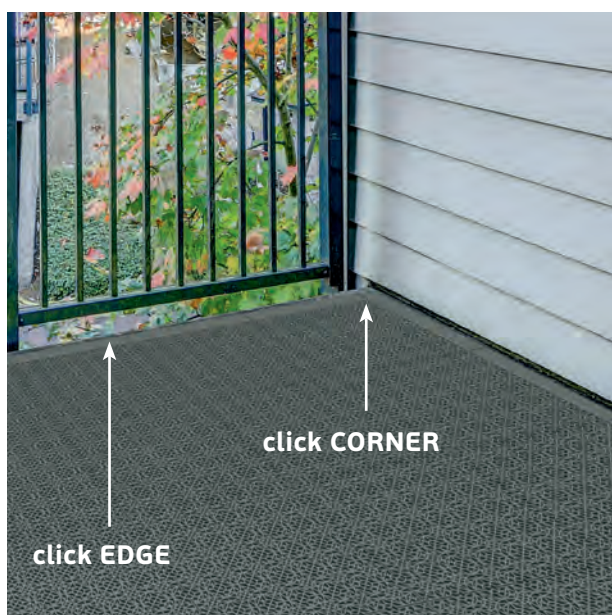

371-0002 38 cm × 38 cm

 7

Jahre Herstellergarantie

-30° C

+70° C

click TILES Zubehör

click EDGE light grey

371-0003 38 cm × 5 cm