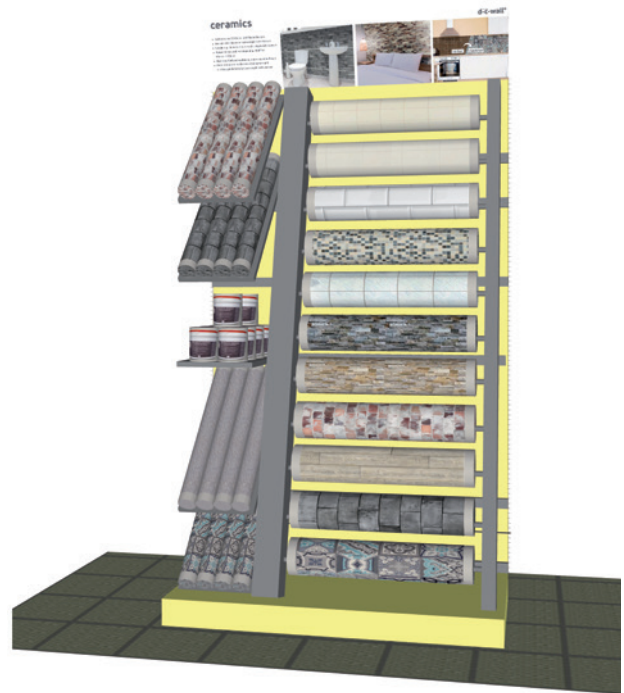

Präsentationsmöglichkeiten